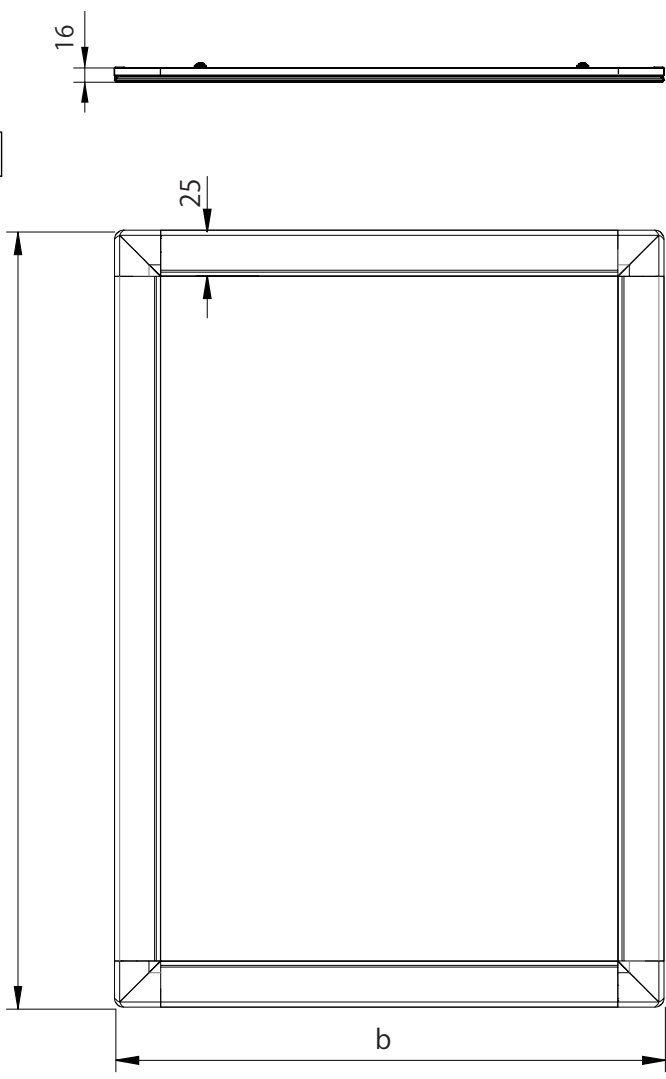

8 7 6 5 4 3 2 1

D  
C  
B  
A

D  
C  
B  
A

表面

裏面

タイプ	サイズ(mm)			
	a	b	c	d
B1	1072	770	175	175
B2	770	557	175	175
B3	557	406	105	175
A1	883	636	175	175
A2	636	462	105	175
A3	462	339	105	105

			タイトル: ソレイタ Dポスターパネル 仕様書	改訂 00
			縮尺: -	1 / 1
			機密事項と所有権 この図面に含まれる情報は、藤田産業株式会社の保有財産です。 一部・全体に関わらずあらゆる複製や再現は、藤田産業株式会社の 書面による許可がない限り禁止されています。	
00	初版	2016. 11. 01		
番号	内容	日付		
		改訂		

8 7 6 5 4 3 2 1