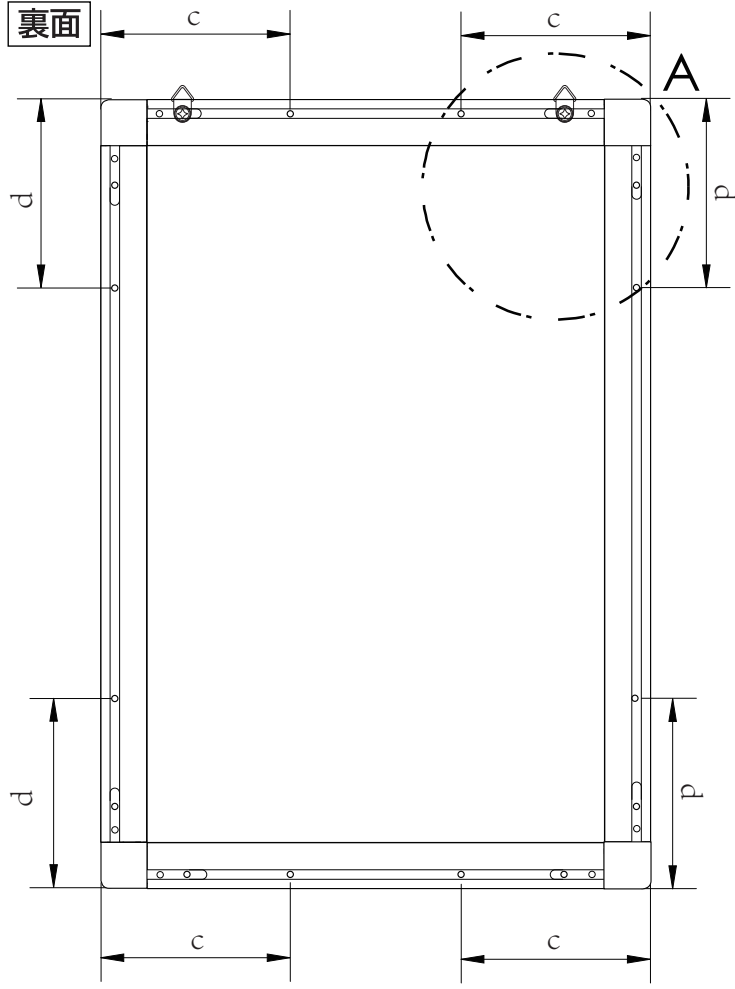

8 7 6 5 4 3 2 1

D  
C  
B  
A

D  
C  
B  
A

表面

裏面

タイプ	サイズ(mm)			
	a	b	c	d
B1	1072	770	175	175
B2	770	557	175	175
B3	557	406	105	175
A1	883	636	175	175
A2	636	462	105	175
A3	462	339	105	105

			タイトル: ソレイタ Dポスターパネル 仕様書	改訂 00
			縮尺: -	1 / 1
			機密事項と所有権 この図面に含まれる情報は、藤田産業株式会社の保有財産です。 一部・全体に関わらずあらゆる複製や再現は、藤田産業株式会社の 書面による許可がない限り禁止されています。	
00	初版	2016. 11. 01		
番号	内容	日付		
		改訂		

8 7 6 5 4 3 2 1