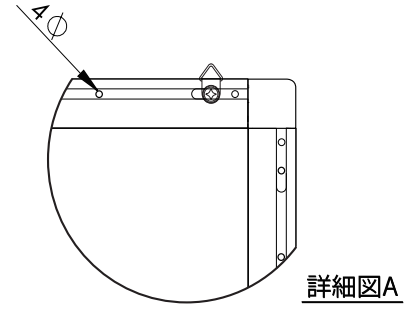

8 7 6 5 4 3 2 1

D  
C  
B  
A

D  
C  
B  
A

表面

裏面

タイプ	サイズ(mm)			
	a	b	c	d
B1	1072	770	175	175
B2	770	557	175	175
B3	557	406	105	175
A1	883	636	175	175
A2	636	462	105	175
A3	462	339	105	105

			タイトル: ソレイタ Dポスターパネル 仕様書	改訂 00
			縮尺: -	1 / 1
			機密事項と所有権 この図面に含まれる情報は、藤田産業株式会社の保有財産です。 一部・全体に関わらずあらゆる複製や再現は、藤田産業株式会社の 書面による許可がない限り禁止されています。	
00	初版	2016. 11. 01		
番号	内容	日付		
		改訂		