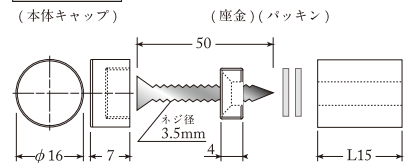

FD-V001C
(クロームメッキ)

FD-V005C
(クロームメッキ)

品番	仕様	素材	屋内/屋外	φ (mm)	長さ (mm)	梱包入数	特徴
FD-V001C	固定タイプ	クロームメッキ	屋内	12	15	20個/箱	 固定タイプ 頭部とねじ部がつながっているきっちり固定できるタイプ
				12	20		
				16	15		
				16	20		
FD-V005C	セパレートタイプ	クロームメッキ	屋内	12	20	20個/箱	 セパレートタイプ 頭部とねじ部が分かっているパネルの交換がしやすいタイプ
				16	20		
				20	35		
				20	50		

■ 固定タイプ

φ12×L15

φ16×L15

φ12×L20

φ16×L20

■ セパレートタイプ

φ12×L20

φ20×L25

φ16×L20

φ20×L35

φ20×L50