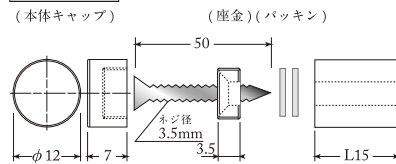

FD-V001C
(クロームメッキ)

FD-V005C
(クロームメッキ)

品番	仕様	素材	屋内/屋外	φ (mm)	長さ (mm)	梱包入数	特徴
FD-V001C	固定タイプ	クロームメッキ	屋内	12	15	20個/箱	 固定タイプ 頭部とねじ部がつながっているきっちり固定できるタイプ
				12	20		
				16	15		
				16	20		
FD-V005C	セパレートタイプ	クロームメッキ	屋内	12	20	20個/箱	 セパレートタイプ 頭部とねじ部が分かっているパネルの交換がしやすいタイプ
				16	20		
				20	35		
				20	50		

■ 固定タイプ

φ12×L15

φ16×L15

φ12×L20

φ16×L20

■ セパレートタイプ

φ12×L20

φ20×L25

φ16×L20

φ20×L35

φ20×L50