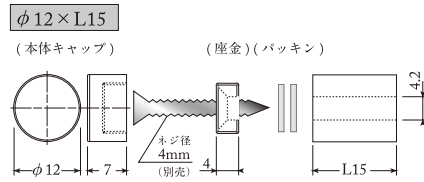

FD-V001S
(ステンレス)

FD-V005S
(ステンレス)

品番	仕様	素材	屋内/屋外	φ (mm)	長さ (mm)	梱包入数	特徴
FD-V001S	固定タイプ	ステンレス	屋内/屋外	12	10	40個/箱	固定タイプ 頭部とねじ部がつながっているきっちり固定できるタイプ ※ネジ別売り
				12	15		
				12	20		
				16	10	32個/箱	
				16	15		
16	20						
FD-V005S	セパレートタイプ	ステンレス	屋内/屋外	20	25	16個/箱	セパレートタイプ 頭部とねじ部が分かれているパネルの交換がしやすいタイプ ※ネジ別売り
				20	30	12個/箱	
				20	50		

■ 固定タイプ

■ セパレートタイプ