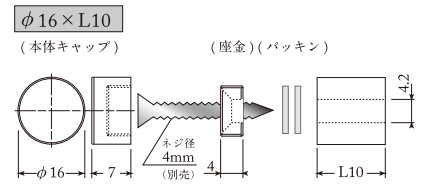

FD-V001S
(ステンレス)

FD-V005S
(ステンレス)

品番	仕様	素材	屋内/屋外	φ (mm)	長さ (mm)	梱包入数	特徴
FD-V001S	固定タイプ	ステンレス	屋内/屋外	12	10	40個/箱	固定タイプ 頭部とねじ部がつながっているきっちり固定できるタイプ ※ネジ別売り
				12	15		
				12	20		
				16	10	32個/箱	
				16	15		
16	20						
FD-V005S	セパレートタイプ	ステンレス	屋内/屋外	20	25	16個/箱	セパレートタイプ 頭部とねじ部が分かれているパネルの交換がしやすいタイプ ※ネジ別売り
				20	30	12個/箱	
				20	50		

■ 固定タイプ

■ セパレートタイプ