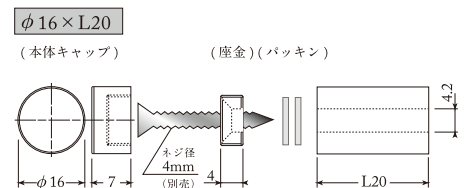

FD-V001S
(ステンレス)

FD-V005S
(ステンレス)

品番	仕様	素材	屋内/屋外	φ (mm)	長さ (mm)	梱包入数	特徴
FD-V001S	固定タイプ	ステンレス	屋内/屋外	12	10	40個/箱	固定タイプ 頭部とねじ部がつながっているきっちり固定できるタイプ ※ネジ別売り
				12	15		
				12	20		
				16	10	32個/箱	
				16	15		
16	20						
FD-V005S	セパレートタイプ	ステンレス	屋内/屋外	20	25	16個/箱	セパレートタイプ 頭部とねじ部が分かれているパネルの交換がしやすいタイプ ※ネジ別売り
				20	30	12個/箱	
				20	50		

■ 固定タイプ

■ セパレートタイプ