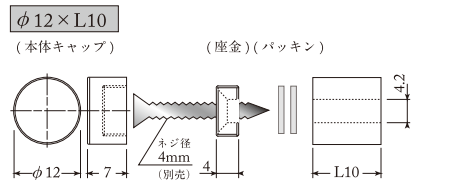

FD-V001S
(ステンレス)

FD-V005S
(ステンレス)

品番	仕様	素材	屋内/屋外	φ (mm)	長さ (mm)	梱包入数	特徴
FD-V001S	固定タイプ	ステンレス	屋内/屋外	12	10	40個/箱	固定タイプ 頭部とねじ部がつながっているきっちり固定できるタイプ ※ネジ別売り
				12	15		
				12	20		
				16	10	32個/箱	
				16	15		
16	20						
FD-V005S	セパレートタイプ	ステンレス	屋内/屋外	20	25	16個/箱	セパレートタイプ 頭部とねじ部が分かれているパネルの交換がしやすいタイプ ※ネジ別売り
				20	30	12個/箱	
				20	50		

■ 固定タイプ

■ セパレートタイプ