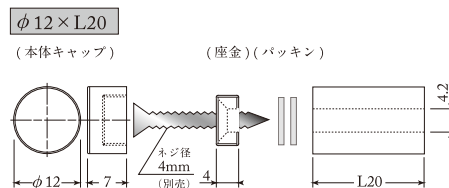

FD-V001S
(ステンレス)

FD-V005S
(ステンレス)

品番	仕様	素材	屋内/屋外	φ (mm)	長さ (mm)	梱包入数	特徴
FD-V001S	固定タイプ	ステンレス	屋内/屋外	12	10	40個/箱	固定タイプ 頭部とねじ部がつながっているきっちり固定できるタイプ ※ネジ別売り
				12	15		
				12	20		
				16	10	32個/箱	
				16	15		
16	20						
FD-V005S	セパレートタイプ	ステンレス	屋内/屋外	20	25	16個/箱	セパレートタイプ 頭部とねじ部が分かれているパネルの交換がしやすいタイプ ※ネジ別売り
				20	30	12個/箱	
				20	50		

■ 固定タイプ

■ セパレートタイプ