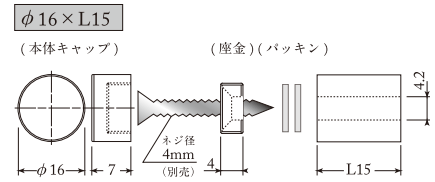

FD-V001S
(ステンレス)

FD-V005S
(ステンレス)

品番	仕様	素材	屋内/屋外	φ (mm)	長さ (mm)	梱包入数	特徴
FD-V001S	固定タイプ	ステンレス	屋内/屋外	12	10	40個/箱	固定タイプ 頭部とねじ部がつながっているきっちり固定できるタイプ ※ネジ別売り
				12	15		
				12	20		
				16	10	32個/箱	
				16	15		
16	20						
FD-V005S	セパレートタイプ	ステンレス	屋内/屋外	20	25	16個/箱	セパレートタイプ 頭部とねじ部が分かれているパネルの交換がしやすいタイプ ※ネジ別売り
				20	30	12個/箱	
				20	50		

■ 固定タイプ

■ セパレートタイプ