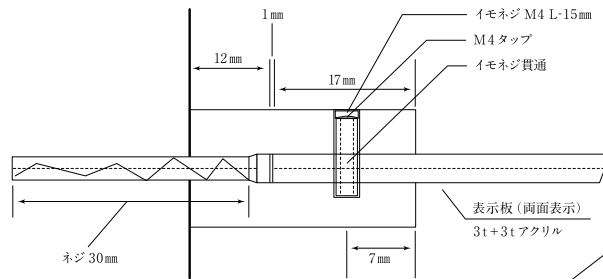

FD-V002C
(クロームメッキ)

FD-V002S
(ステンレス)

■ D-ビス™ (クロームメッキ)

■ D-ビス™ (ステンレス) ※ネジ別売り

品番	仕様	素材	屋内/屋外	φ (mm)	長さ (mm)	梱包入数
FD-V002C	固定タイプ	クロームメッキ	屋内	12	7	20個/箱
				16	7	
				19	10	
				22	10	

品番	仕様	素材	屋内/屋外	φ (mm)	長さ (mm)	梱包入数
FD-V002S	固定タイプ	ステンレス	屋内/屋外	12	7	20個/箱 ※ネジ別売り
				16	7	
				20	7	
				25	7	

D-クランプ™ (クロームメッキ)

壁付けのピクトサインを取り付けるのに最適な化粧金具

FD-V003C

品番	素材	屋内/屋外	幅 (mm)	高さ (mm)	奥行 (mm)	梱包入数
FD-V003C	クロームメッキ	屋内	20.5	25	30	6個/箱 ※レンチ1本/箱 ※ネジ別売り

【 注意事項 】

- 付属のネジは簡易的なものであり、ベース材など取り付ける環境に合わせて、適したネジに変更しご使用ください。
- ご使用の際には、お客様の用途に合っているか、十分確認の上ご使用ください。
- 製品についてご不明な点などございましたら、お問い合わせください。
- 本書は、本製品に関する製品情報及び環境安全に関わる情報を提供するものであり、性能や品質を保証するものではありません。
- 製品の仕様および外観は改良のため予告なく変更させていただくことがあります。
- 使用した結果により発生した損害に対しては責任を負いかねますので、予めご了承ください。