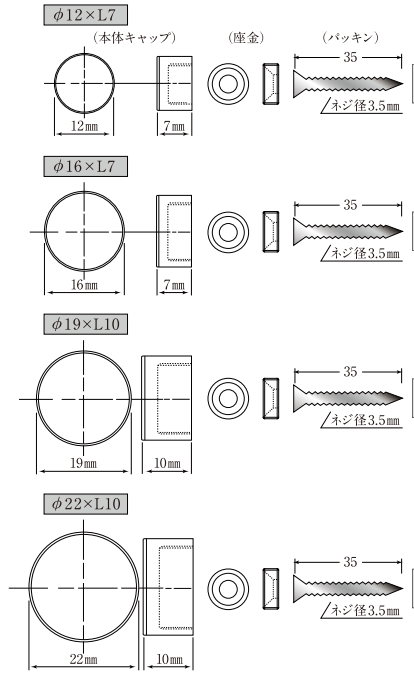

FD-V002C
(クロームメッキ)

FD-V002S
(ステンレス)

■ D-ビス™ (クロームメッキ)

■ D-ビス™ (ステンレス) ※ネジ別売り

品番	仕様	素材	屋内/屋外	φ (mm)	長さ (mm)	梱包入数
FD-V002C	固定タイプ	クロームメッキ	屋内	12	7	20個/箱
				16	7	
				19	10	
				22	10	

品番	仕様	素材	屋内/屋外	φ (mm)	長さ (mm)	梱包入数
FD-V002S	固定タイプ	ステンレス	屋内/屋外	12	7	20個/箱 ※ネジ別売り
				16	7	
				20	7	
				25	7	

D-クランプ™ (クロームメッキ)

壁付けのピクトサインを取り付けるのに最適な化粧金具

FD-V003C

品番	素材	屋内/屋外	幅 (mm)	高さ (mm)	奥行 (mm)	梱包入数
FD-V003C	クロームメッキ	屋内	20.5	25	30	6個/箱 ※レンチ1本/箱 ※ネジ別売り

【 注意事項 】

- 付属のネジは簡易的なものであり、ベース材など取り付ける環境に合わせて、適したネジに変更しご使用ください。
- ご使用の際には、お客様の用途に合っているか、十分確認の上ご使用ください。
- 製品についてご不明な点などございましたら、お問い合わせください。
- 本書は、本製品に関する製品情報及び環境安全に関わる情報を提供するものであり、性能や品質を保証するものではありません。
- 製品の仕様および外観は改良のため予告なく変更させていただくことがあります。
- 使用した結果により発生した損害に対しては責任を負いかねますので、予めご了承ください。