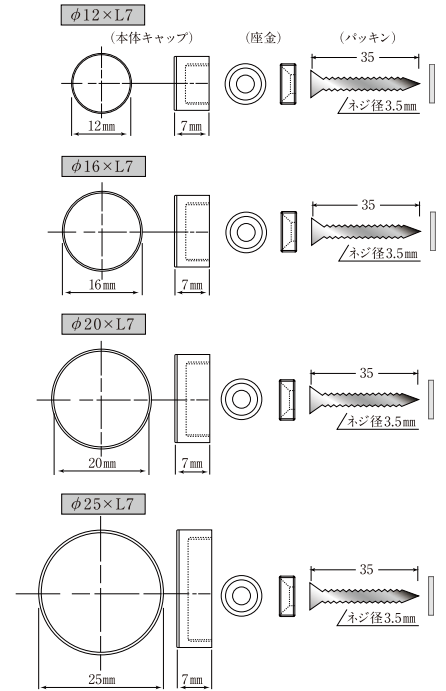

FD-V002C
(クロームメッキ)

FD-V002S
(ステンレス)

■ D-ビス™ (クロームメッキ)

■ D-ビス™ (ステンレス) ※ネジ別売り

品番	仕様	素材	屋内/屋外	φ (mm)	長さ (mm)	梱包入数
FD-V002C	固定タイプ	クロームメッキ	屋内	12	7	20個/箱
				16	7	
				19	10	
				22	10	

品番	仕様	素材	屋内/屋外	φ (mm)	長さ (mm)	梱包入数
FD-V002S	固定タイプ	ステンレス	屋内/屋外	12	7	20個/箱 ※ネジ別売り
				16	7	
				20	7	
				25	7	

D-クランプ™ (クロームメッキ)

壁付けのピクトサインを取り付けるのに最適な化粧金具

FD-V003C

品番	素材	屋内/屋外	幅 (mm)	高さ (mm)	奥行 (mm)	梱包入数
FD-V003C	クロームメッキ	屋内	20.5	25	30	6個/箱 ※レンチ1本/箱 ※ネジ別売り

【 注意事項 】

- 付属のネジは簡易的なものであり、ベース材など取り付ける環境に合わせて、適したネジに変更しご使用ください。
- ご使用の際には、お客様の用途に合っているか、十分確認の上ご使用ください。
- 製品についてご不明な点などございましたら、お問い合わせください。
- 本書は、本製品に関する製品情報及び環境安全に関わる情報を提供するものであり、性能や品質を保証するものではありません。
- 製品の仕様および外観は改良のため予告なく変更させていただくことがあります。
- 使用した結果により発生した損害に対しては責任を負いかねますので、予めご了承ください。