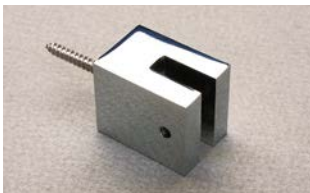

FD-V002C
(クロームメッキ)

FD-V002S
(ステンレス)

■ D-ビス™ (クロームメッキ)

■ D-ビス™ (ステンレス) ※ネジ別売り

品番	仕様	素材	屋内/屋外	φ (mm)	長さ (mm)	梱包入数
FD-V002C	固定タイプ	クロームメッキ	屋内	12	7	20個/箱
				16	7	
				19	10	
				22	10	

品番	仕様	素材	屋内/屋外	φ (mm)	長さ (mm)	梱包入数
FD-V002S	固定タイプ	ステンレス	屋内/屋外	12	7	20個/箱 ※ネジ別売り
				16	7	
				20	7	
				25	7	

D-クランプ™ (クロームメッキ)

壁付けのピクトサインを取り付けるのに最適な化粧金具

FD-V003C

品番	素材	屋内/屋外	幅 (mm)	高さ (mm)	奥行 (mm)	梱包入数
FD-V003C	クロームメッキ	屋内	20.5	25	30	6個/箱 ※レンチ1本/箱 ※ネジ別売り

【 注意事項 】

- 付属のネジは簡易的なものであり、ベース材など取り付ける環境に合わせて、適したネジに変更しご使用ください。
- ご使用の際には、お客様の用途に合っているか、十分確認の上ご使用ください。
- 製品についてご不明な点などございましたら、お問い合わせください。
- 本書は、本製品に関する製品情報及び環境安全に関わる情報を提供するものであり、性能や品質を保証するものではありません。
- 製品の仕様および外観は改良のため予告なく変更させていただくことがあります。
- 使用した結果により発生した損害に対しては責任を負いかねますので、予めご了承ください。