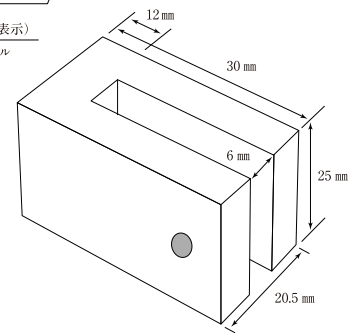

FD-V002C
(クロームメッキ)

FD-V002S
(ステンレス)

■ D-ビス™ (クロームメッキ)

■ D-ビス™ (ステンレス) ※ネジ別売り

品番	仕様	素材	屋内/屋外	φ (mm)	長さ (mm)	梱包入数
FD-V002C	固定タイプ	クロームメッキ	屋内	12	7	20個/箱
				16	7	
				19	10	
				22	10	

品番	仕様	素材	屋内/屋外	φ (mm)	長さ (mm)	梱包入数
FD-V002S	固定タイプ	ステンレス	屋内/屋外	12	7	20個/箱 ※ネジ別売り
				16	7	
				20	7	
				25	7	

D-クランプ™ (クロームメッキ)

壁付けのピクトサインを取り付けるのに最適な化粧金具

FD-V003C

品番	素材	屋内/屋外	幅 (mm)	高さ (mm)	奥行 (mm)	梱包入数
FD-V003C	クロームメッキ	屋内	20.5	25	30	6個/箱 ※レンチ1本/箱 ※ネジ別売り

【 注意事項 】

- 付属のネジは簡易的なものであり、ベース材など取り付ける環境に合わせて、適したネジに変更しご使用ください。
- ご使用の際には、お客様の用途に合っているか、十分確認の上ご使用ください。
- 製品についてご不明な点などございましたら、お問い合わせください。
- 本書は、本製品に関する製品情報及び環境安全に関わる情報を提供するものであり、性能や品質を保証するものではありません。
- 製品の仕様および外観は改良のため予告なく変更させていただくことがあります。
- 使用した結果により発生した損害に対しては責任を負いかねますので、予めご了承ください。