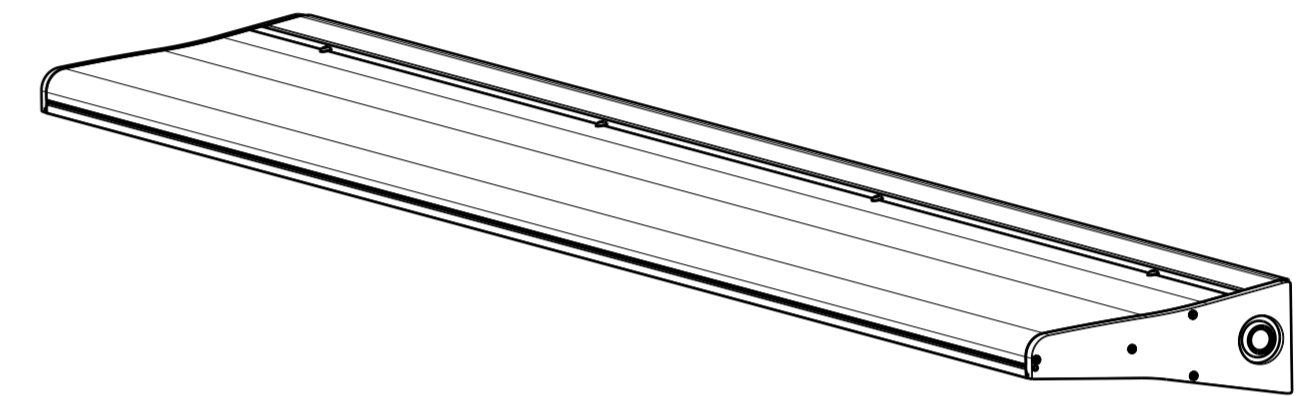

数量	No.	品名	品番	備考

製品名	ダウンライト(1800)	-
品番	LMTL-H-D-1800L-5000K-R80	-
外形寸法	1796x90x233	mm
重量	9.3	Kg
定格電圧	AC100/200	V
周波数	50/60	Hz
消費電力(100/200v)	39.8/39.8	W
入力電流(100/200v)	0.40/0.21	A
全光束	3945	lm
発光色	昼白色	-
平均色温度	5000	K
色温度範囲	4740~5350 ※1	K
平均演色評価指数	Ra80	-
使用温度範囲	-20~50	°C
保存温度範囲	-20~70	°C
環境仕様	防沫形(光源部下向き設置限定)	-
設計寿命	40000 ※2	時間
適合規格	電気用品安全法(PSE)	-

※1 搭載されているLEDの色温度範囲です  
 使用する周囲環境の影響などにより、若干見え方が異なる場合があります。  
 ※2 全光束が初期光束値の70%となる時間です。

名称	Lumi Telas-High Power(Down)	材質/表面処理	図番
	L1800 5000K ASSY ☑		