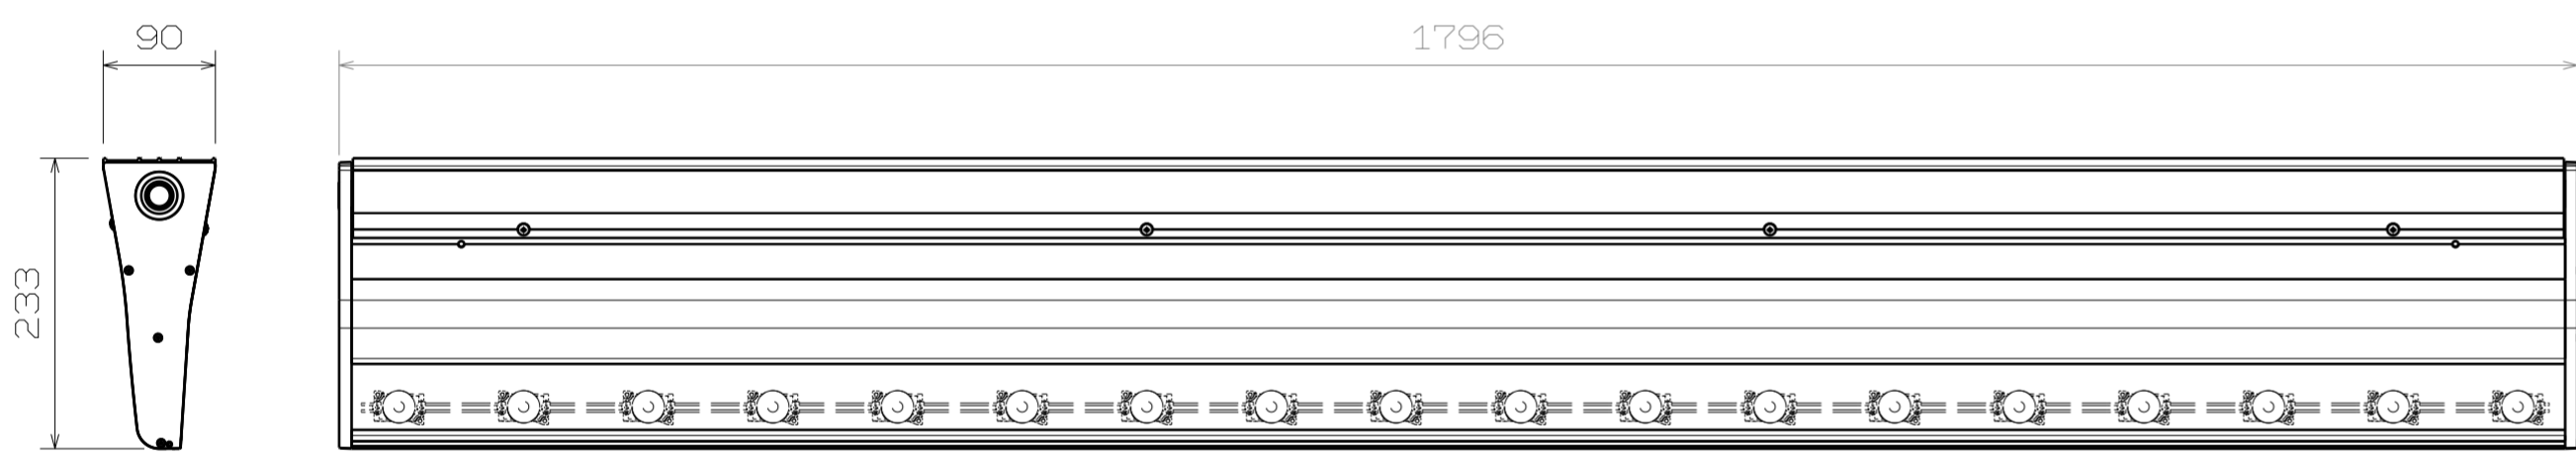

数量	No.	品名	品番	備考

製品名	ダウンライト(1800)	-
品番	LMTL-H-D-1800L-5000K-R80	-
外形寸法	1796x90x233	mm
重量	9.3	Kg
定格電圧	AC100/200	V
周波数	50/60	Hz
消費電力(100/200v)	39.8/39.8	W
入力電流(100/200v)	0.40/0.21	A
全光束	3945	lm
発光色	昼白色	-
平均色温度	5000	K
色温度範囲	4740~5350 ※1	K
平均演色評価指数	Ra80	-
使用温度範囲	-20~50	°C
保存温度範囲	-20~70	°C
環境仕様	防沫形(光源部下向き設置限定)	-
設計寿命	40000 ※2	時間
適合規格	電気用品安全法(PSE)	-

※1 搭載されているLEDの色温度範囲です  
 使用する周囲環境の影響などにより、若干見え方が異なる場合があります。  
 ※2 全光束が初期光束値の70%となる時間です。

名称	Lumi Telas-High Power(Down)	材質/表面処理	図番
	L1800 5000K ASSY ☑		