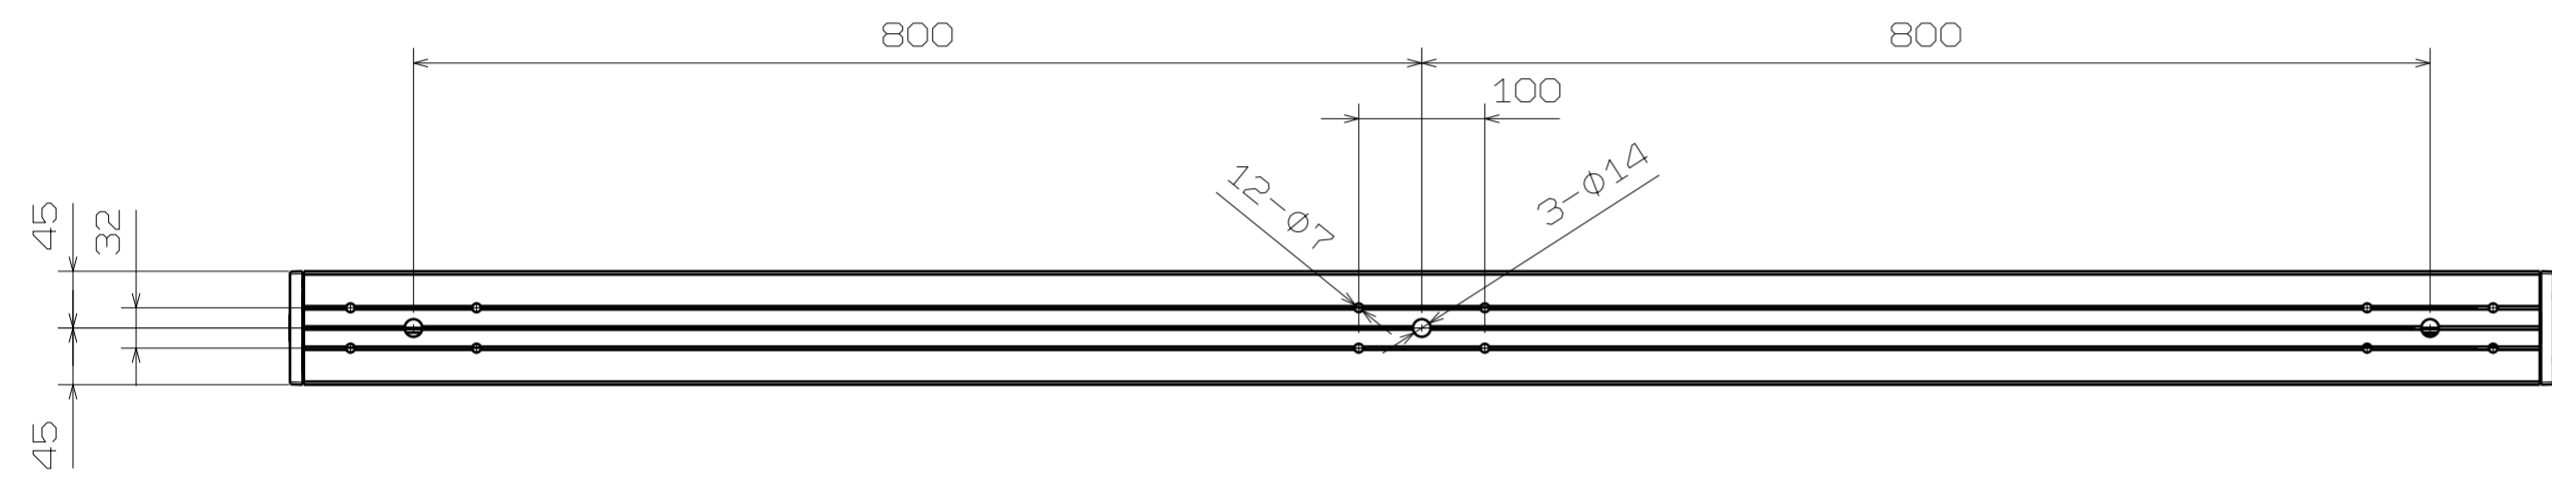

数量	No.	品名	品番	備考

製品名	ダウンライト(1800)	-
品番	LMTL-H-D-1800L-5000K-R80	-
外形寸法	1796x90x233	mm
重量	9.3	Kg
定格電圧	AC100/200	V
周波数	50/60	Hz
消費電力(100/200v)	39.8/39.8	W
入力電流(100/200v)	0.40/0.21	A
全光束	3945	lm
発光色	昼白色	-
平均色温度	5000	K
色温度範囲	4740~5350 ※1	K
平均演色評価指数	Ra80	-
使用温度範囲	-20~50	°C
保存温度範囲	-20~70	°C
環境仕様	防沫形(光源部下向き設置限定)	-
設計寿命	40000 ※2	時間
適合規格	電気用品安全法(PSE)	-

※1 搭載されているLEDの色温度範囲です  
 使用する周囲環境の影響などにより、若干見え方が異なる場合があります。  
 ※2 全光束が初期光束値の70%となる時間です。

名称	Lumi Telas-High Power(Down)	材質/表面処理	図番
	L1800 5000K ASSY ☑		