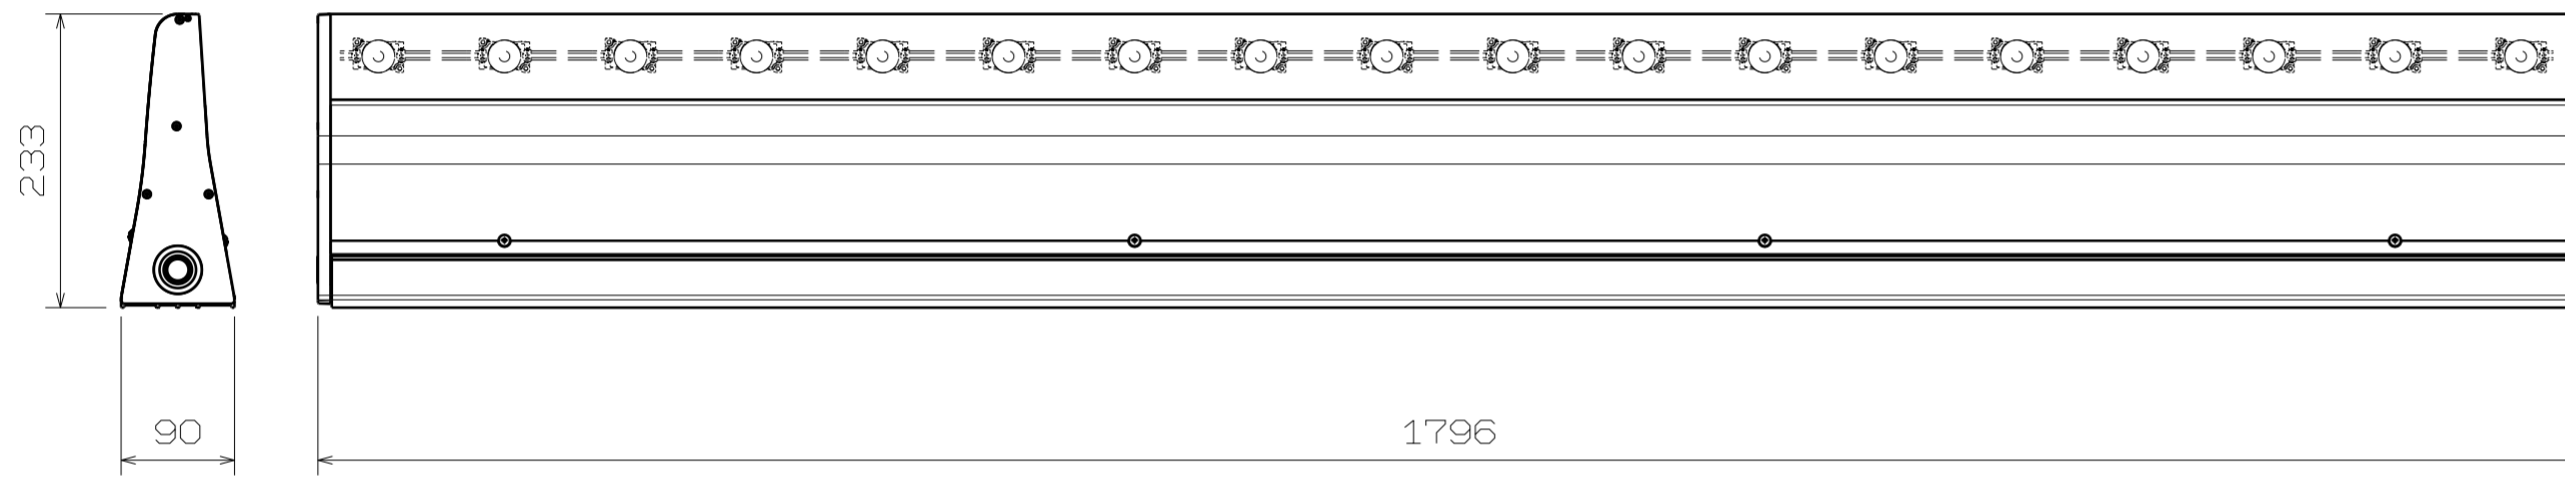

数量	No.	品名	品番	備考

製品名	アップライト(1800)	-
品番	LMTL-H-U-1800L-5000K-R80	-
外形寸法	1796x90x233	mm
重量	9.3	Kg
定格電圧	AC100/200	V
周波数	50/60	Hz
消費電力(100/200v)	39.8/39.8	W
入力電流(100/200v)	0.40/0.21	A
全光束	3945	lm
発光色	昼白色	-
平均色温度	5000	K
色温度範囲	4740~5350 ※1	K
平均演色評価指数	Ra80	-
使用温度範囲	-20~50	℃
保存温度範囲	-20~70	℃
環境仕様	防沫形(光源部上向き設置限定)	-
設計寿命	40000 ※2	時間
適合規格	電気用品安全法(PSE)	-

※1 搭載されているLEDの色温度範囲です
 使用する周囲環境の影響などにより、若干見え方が異なる場合があります。
 ※2 全光束が初期光束値の70%となる時間です。

名称	Lumi Telas-High Power(Upper)	材質/表面処理	図番
	L1800 5000K ASSY ☒		