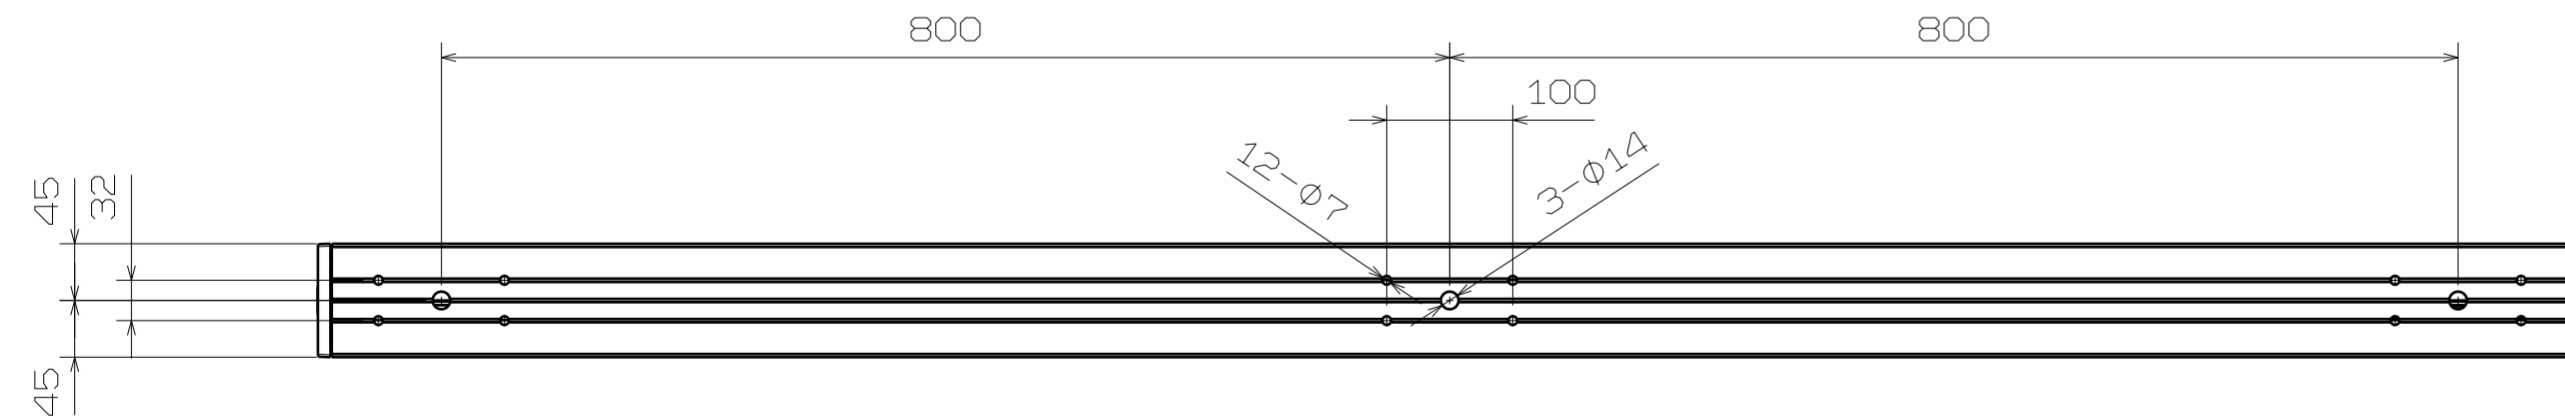

数量	No.	品名	品番	備考

製品名	アップライト(1800)	-
品番	LMTL-H-U-1800L-5000K-R80	-
外形寸法	1796x90x233	mm
重量	9.3	Kg
定格電圧	AC100/200	V
周波数	50/60	Hz
消費電力(100/200v)	39.8/39.8	W
入力電流(100/200v)	0.40/0.21	A
全光束	3945	lm
発光色	昼白色	-
平均色温度	5000	K
色温度範囲	4740~5350 ※1	K
平均演色評価指数	Ra80	-
使用温度範囲	-20~50	℃
保存温度範囲	-20~70	℃
環境仕様	防沫形(光源部上向き設置限定)	-
設計寿命	40000 ※2	時間
適合規格	電気用品安全法(PSE)	-

※1 搭載されているLEDの色温度範囲です
 使用する周囲環境の影響などにより、若干見え方が異なる場合があります。
 ※2 全光束が初期光束値の70%となる時間です。

名称	Lumi Telas-High Power(Upper)	材質/表面処理	図番
	L1800 5000K ASSY ☒		