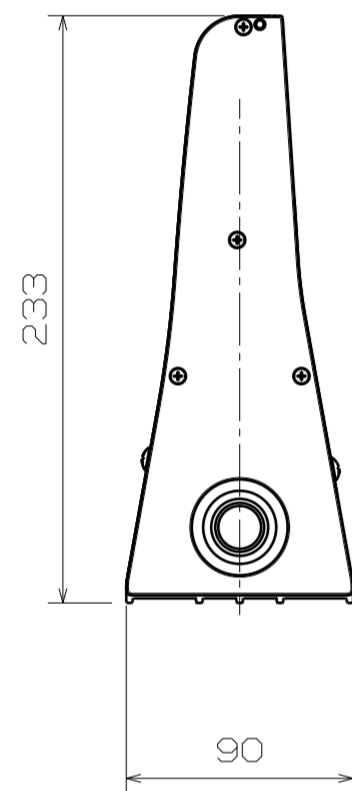

数量	No.	品名	品番	備考

製品名	アッパーライト(600)	-
品番	LMTL-H-U-600L-5000K-R80	-
外形寸法	596x90x233	mm
重量	3.1	kg
定格電圧	AC100/200	V
周波数	50/60	Hz
消費電力(100/200v)	14.9/15.0	W
入力電流(100/200v)	0.15/0.08	A
全光束	1340	lm
発光色	昼白色	-
平均色温度	5000	K
色温度範囲	4740~5350 ※1	K
平均演色評価指数	Ra80	-
使用温度範囲	-20~50	℃
保存温度範囲	-20~70	℃
環境仕様	防沫形(光源部上向き設置限定)	-
設計寿命	40000 ※2	時間
適合規格	電気用品安全法(PSE)	-

※1 搭載されているLEDの色温度範囲です
 使用する周囲環境の影響などにより、若干見え方が異なる場合があります。
 ※2 全光束が初期光束値の70%となる時間です。

名称	Lumi Telas-High Power(Upper)	材質/表面処理	図番
	L600 5000K ASSY ☒		