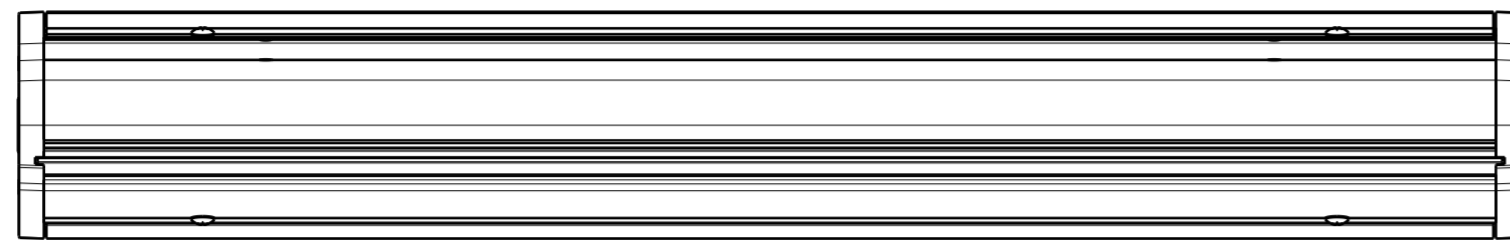

数量	No.	品名	品番	備考

製品名	アッパーライト(600)	-
品番	LMTL-H-U-600L-5000K-R80	-
外形寸法	596x90x233	mm
重量	3.1	kg
定格電圧	AC100/200	V
周波数	50/60	Hz
消費電力(100/200v)	14.9/15.0	W
入力電流(100/200v)	0.15/0.08	A
全光束	1340	lm
発光色	昼白色	-
平均色温度	5000	K
色温度範囲	4740~5350 ※1	K
平均演色評価指数	Ra80	-
使用温度範囲	-20~50	℃
保存温度範囲	-20~70	℃
環境仕様	防沫形(光源部上向き設置限定)	-
設計寿命	40000 ※2	時間
適合規格	電気用品安全法(PSE)	-

※1 搭載されているLEDの色温度範囲です
 使用する周囲環境の影響などにより、若干見え方が異なる場合があります。
 ※2 全光束が初期光束値の70%となる時間です。

名称	Lumi Telas-High Power(Upper)	材質/表面処理	図番
	L600 5000K ASSY ☒		