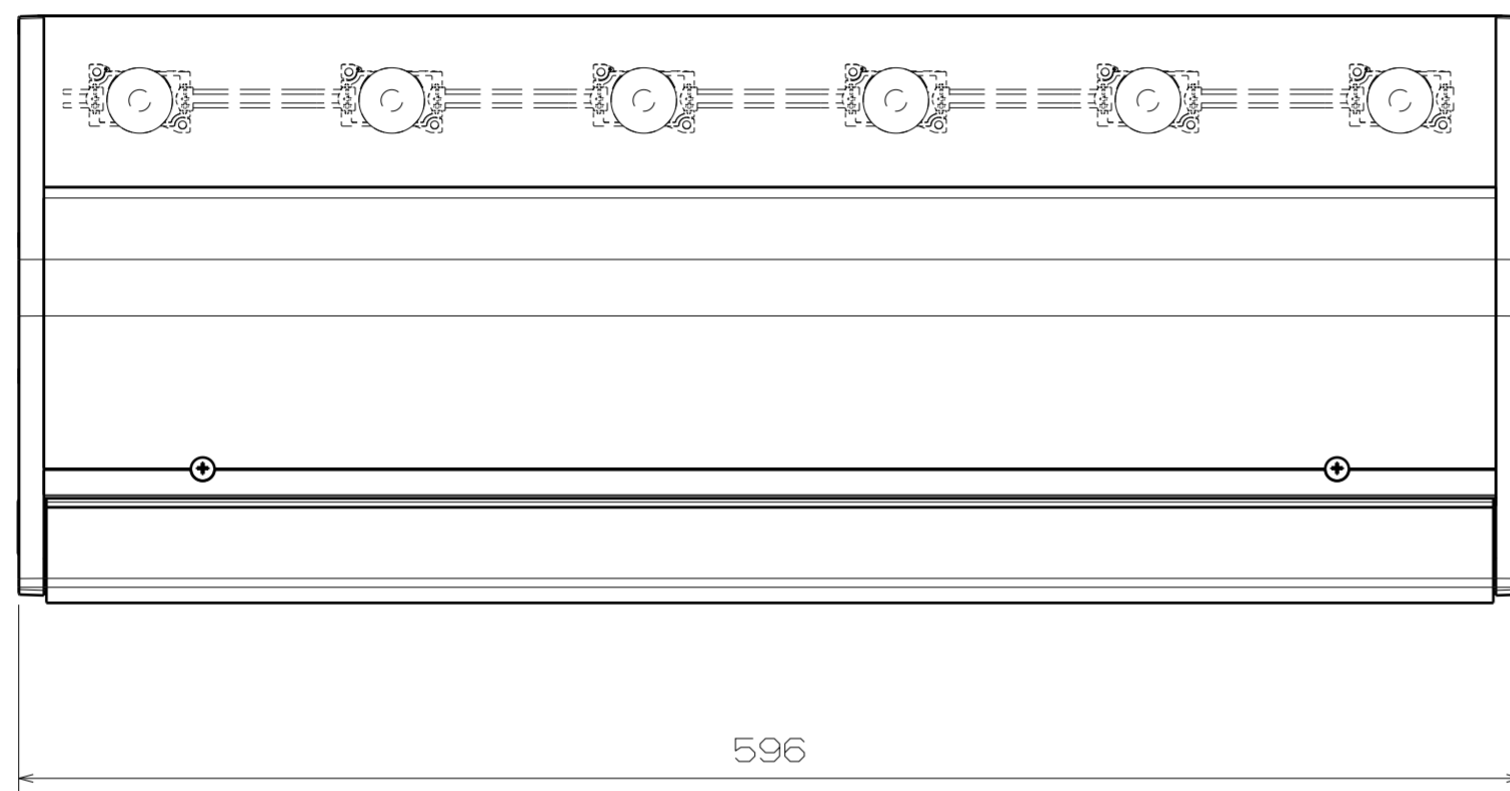

数量	No.	品名	品番	備考

製品名	アッパーライト(600)	-
品番	LMTL-H-U-600L-5000K-R80	-
外形寸法	596x90x233	mm
重量	3.1	kg
定格電圧	AC100/200	V
周波数	50/60	Hz
消費電力(100/200v)	14.9/15.0	W
入力電流(100/200v)	0.15/0.08	A
全光束	1340	lm
発光色	昼白色	-
平均色温度	5000	K
色温度範囲	4740~5350 ※1	K
平均演色評価指数	Ra80	-
使用温度範囲	-20~50	℃
保存温度範囲	-20~70	℃
環境仕様	防沫形(光源部上向き設置限定)	-
設計寿命	40000 ※2	時間
適合規格	電気用品安全法(PSE)	-

※1 搭載されているLEDの色温度範囲です
 使用する周囲環境の影響などにより、若干見え方が異なる場合があります。
 ※2 全光束が初期光束値の70%となる時間です。

名称	Lumi Telas-High Power(Upper)	材質/表面処理	図番
	L600 5000K ASSY ☒		