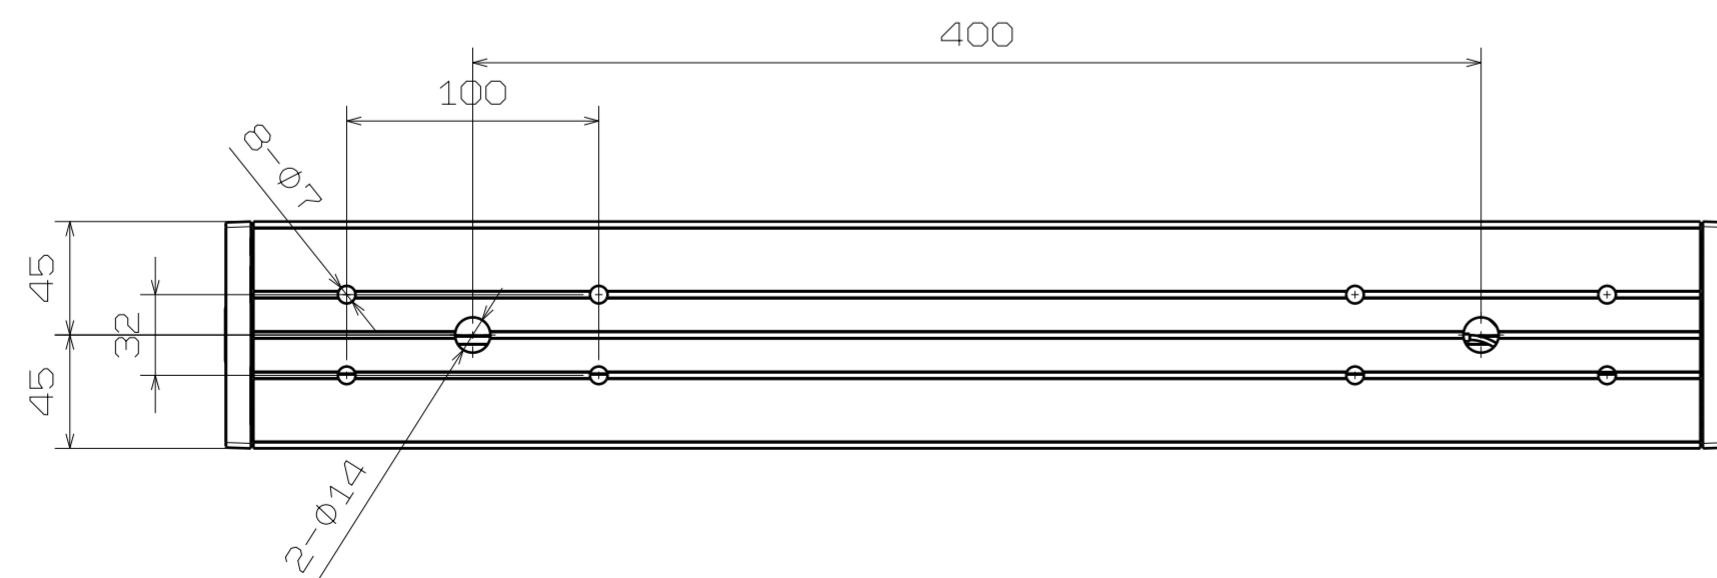

数量	No.	品名	品番	備考

製品名	アッパーライト(600)	-
品番	LMTL-H-U-600L-5000K-R80	-
外形寸法	596x90x233	mm
重量	3.1	kg
定格電圧	AC100/200	V
周波数	50/60	Hz
消費電力(100/200v)	14.9/15.0	W
入力電流(100/200v)	0.15/0.08	A
全光束	1340	lm
発光色	昼白色	-
平均色温度	5000	K
色温度範囲	4740~5350 ※1	K
平均演色評価指数	Ra80	-
使用温度範囲	-20~50	℃
保存温度範囲	-20~70	℃
環境仕様	防沫形(光源部上向き設置限定)	-
設計寿命	40000 ※2	時間
適合規格	電気用品安全法(PSE)	-

※1 搭載されているLEDの色温度範囲です
 使用する周囲環境の影響などにより、若干見え方が異なる場合があります。
 ※2 全光束が初期光束値の70%となる時間です。

名称	Lumi Telas-High Power(Upper)	材質/表面処理	図番
	L600 5000K ASSY ☒		